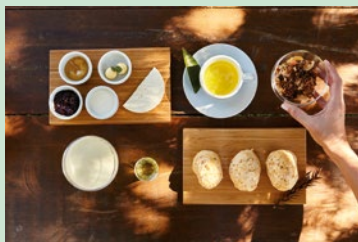

O sabor da essência

Ao chegar ao Lapinha, uma sensação de familiaridade e acolhimento nos envolve. Sua essência prevalece de acordo com seu primeiro nome, Lar Lapeano de Saúde

Ainda que modernizado e premiado pelo World Spa & Wellness Awards e Condé Nast Johansens, o Spa Lapinha, no Paraná, mantém sua simplicidade, prezando pelos pilares fundamentais de saúde — alimentos orgânicos, corpo em movimento e alma pacificada. Esse era o desejo de Margarida Langer, uma mulher visionária, que percebeu a necessidade de

um spa médico no Brasil baseado na medicina naturista, como os que já existiam na Europa, onde ela se curou.

Dona Margarida não só deixou um empreendimento como herança há 40 anos, mas uma filosofia de vida e o desejo de cuidar. Os sucessores e funcionários do Lapinha carregam essa mesma virtude.

Enquanto nutricionistas, médicos e terapeutas bem formados nos ensinam dia após dia a resgatar nosso biorritmo por meio de técnicas e terapias modernas, a saborosa gastronomia é servida de acordo com as preferências e necessidades de cada um. O menu pode ser ovolactovegetariano, vegano, glutenfree, lacfree, e varia nas calorias, podendo ser também próprio para a dieta de desintoxicação profunda Mayr-Kur. As oficinas de cozinha ao ar livre nos inspiram, e o passeio na linda e farta horta orgânica nos reaproxima dos alimentos, de suas formas originais e de plantio. Do conforto da antiga casa principal até as modernas instalações dos spas, podemos contemplar as paisagens de araucárias, caminhar por bosques e lagos e observar um pôr do sol memorável. A sensação que fica é a de ter passado alguns